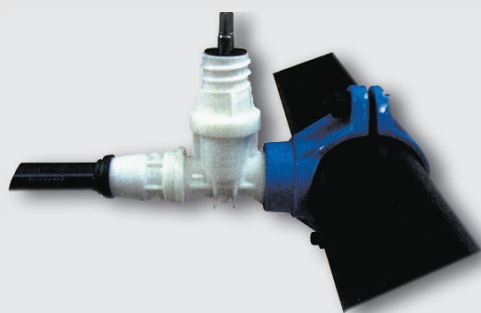

Drenážní a odvodňovací systémy

IGLÚ systém pro odvětrání podlah- Už nikdy vlhký dům !!!

Signalizační folie do výkopu, pásky k výkopu s potiskem, vyhledávací vodiče CY, Šrouby, matice, mezipřírubová těsnění

Odpadní litina- Roury a tvarovky, Geigery, Čističe, Temovací vata a provazce

Výrobky z plastů (polypropylen, polyetylen)+ příslušenství :

- Žumpy, septiky, nádrže, vodoměrné a kanalizační šachty
- Čerpadla ponorná na vodu i splašky
- Domovní čistírny odpadních vod
- Lapáky tuků, odlučovače ropných látek
- Bazény a příslušenství

pro litinové potrubí vodovodního řadu

Navrtávka boční

Navrtávka vrchní

pro plastové potrubí vodovodního řadu

Navrtávka boční

Navrtávka vrchní