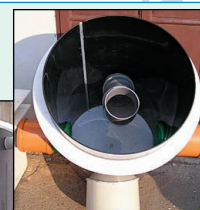

Jedná se zejména o

Tlakové litinové a PVC roury a tvarovky pro přírubové a hrdlové spoje

Tlakové polyetylenové roury a hadice- HDPE a LDPE (RPE)

- Rychlospojky pro bezpřírubové a bezzávitové spoje (plast, mosaz, litina)
- Armatury + příslušenství
- Hydranty podzemní a nadzemní, hydrantové nástavce
- Šoupátka, zemní soupravy, ruční kola, servopohony
- Navrtávací pasy, opravné třmeny
- Zpětné a uzavírací klapky, sací a vtokové koše, filtry, montážní vložky
- Vodoměry, kulové kohouty, pojistné a redukční ventily, kompenzátory
- Poklopy ventilové, šoupátkové, hydrantové

Kanalizační roury a tvarovky (PVC, PP - KG a HT systém)

Plastové poklopy HERMELOCK a hliníkové poklopy pro zadržení ALUDECK

- zamykatelné s těsněním

Litinové a BEGU mříže, vpusti a poklopy čtvercové a kruhové, odvodňovací žlaby o nosnostech: A-15, B-125, C-250, D-400 kN,

Drenážní a odvodňovací systémy

IGLÚ systém pro odvětrání podlah- Už nikdy vlhký dům !!!

Signalizační folie do výkopu, pásky k výkopu s potiskem, vyhledávací vodiče CY, Šrouby, matice, mezipřírubová těsnění

Odpadní litina- Roury a tvarovky, Geigery, Čističe, Temovací vata a provazce

Výrobky z plastů (polypropylen, polyetylen)+ příslušenství :

- Žumpy, septiky, nádrže, vodoměrné a kanalizační šachty
- Čerpadla ponorná na vodu i splašky
- Domovní čistírny odpadních vod
- Lapáky tuků, odlučovače ropných látek
- Bazény a příslušenství